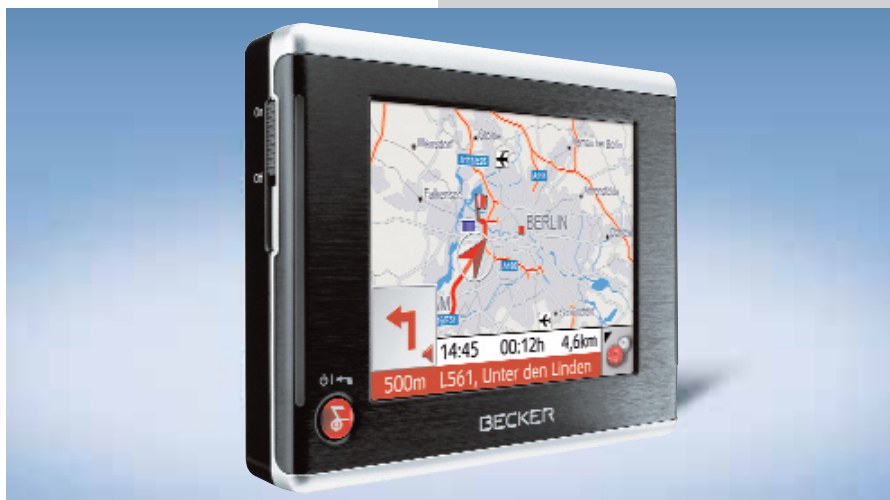

CONFORT

< Navigator satelitar Becker Traffic Assist

Monitor touch-screen de 3,5". Cartografie europeană pre-arhivată pe SD-Card de 2 GB. Cititor muzical MP3/WMA și fotografii digitale. Cu Bluetooth integrat.