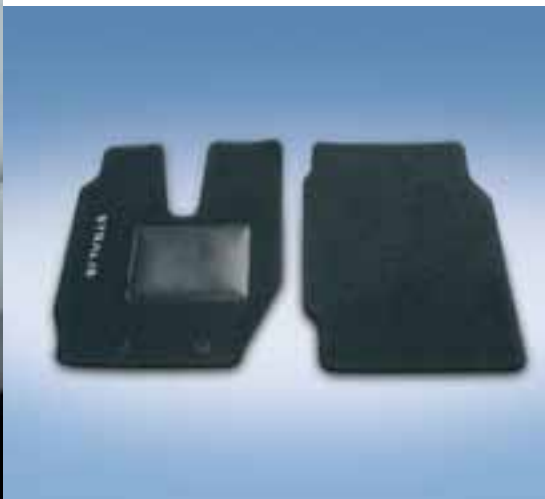

> **Husă pentru capacul motorului:**

Proiectată în mod special pentru vehiculul dv. Stralis, cu întăritură și suprafață anti-alunecare.