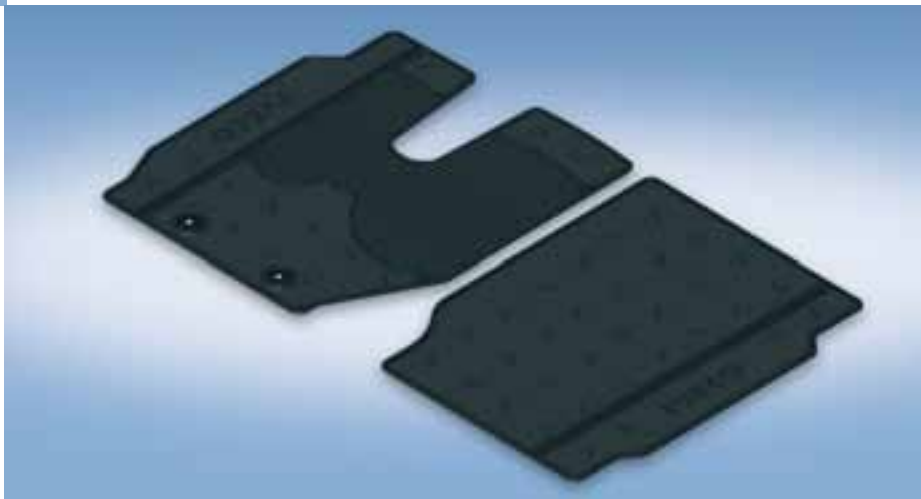

< Capace pentru piulițe, din oțel

Din oțel inox, cu personalizare Iveco cu laser. Disponibile în versiunea din plastic cromat.

^ Capace roți

Măresc farmecul autovehiculului dv. Stralis și reduc ulterior consumurile. Disponibile în versiunile din oțel inox lustruit sau din plastic cromat, ambele fiind furnizate cu cadre de fixare și cupă centrală cu logo Iveco tampografat.

> **Husă pentru capacul motorului:**

Proiectată în mod special pentru vehiculul dv. Stralis, cu întăritură și suprafață anti-alunecare.

< **Covorașe din material textil**

Proiectate pentru a fi combinate cu materialele de acoperire interne, sunt personalizate cu logo brodat. Margine tivită pentru a nu se destrăma. Dotat e cu sistem dublu de fixare, garantează aderența perfectă pentru a evita potențialele situații de pericol.

> **Covorașe din cauciuc**

Vă permit să mențineți curat interiorul cabinei și să păstrați în bună stare materialele de acoperire originale. Rezistente la acizi, lavabile și nedeformabile. Cu margine înălțată pentru a reține toate impuritățile. Logo incizat. Ușor de scos.